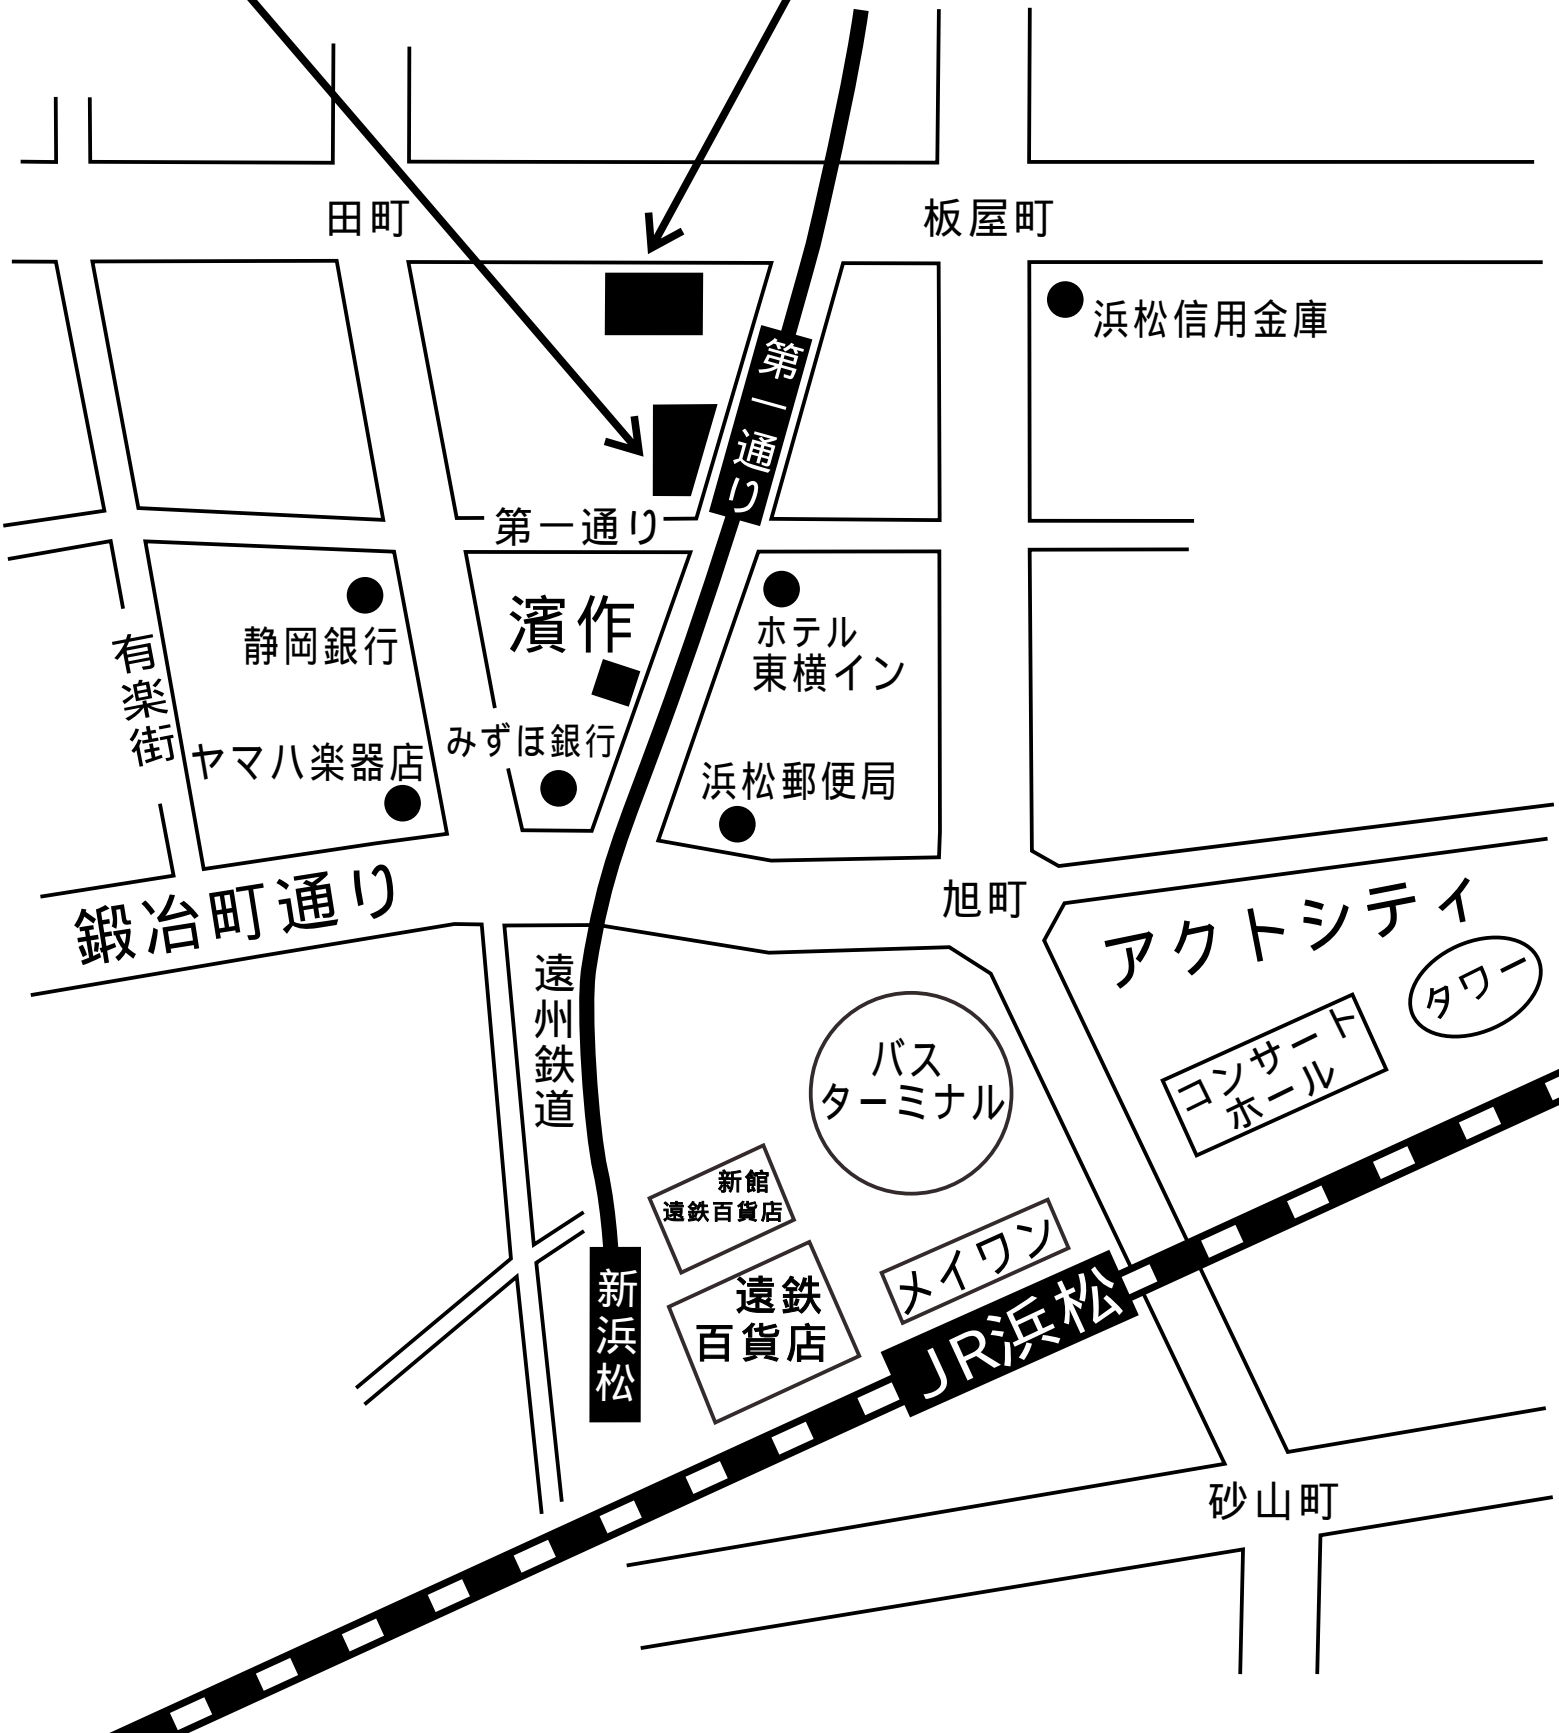

まん ねん ばし
万年橋 駐車場

053-452-3845

ことぶき

寿 モータープール

053-452-3466

田町

板屋町

● 浜松信用金庫

第一通り

第一通り

有楽街

● 静岡銀行

● ヤマハ楽器店

濱作

● みずほ銀行

● ホテル東横イン

● 浜松郵便局

鍛冶町通り

旭町

アクトシティ

コンサート
ホール

タワー

バス
ターミナル

新館
遠鉄百貨店

遠鉄
百貨店

マイワン

新浜松

JR浜松

砂山町